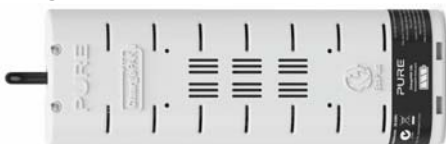

ChargePAK-C6L

Wiederaufladbares Akku-System

1. Kompatibel mit:
2. One Classic
   - One Classic II
   - One Elite
   - One Elite II
   - Elan II

Bloc-batterie rechargeable

1. Compatible avec :
2. One Classic
   - One Classic II
   - One Elite
   - One Elite II
   - Elan II